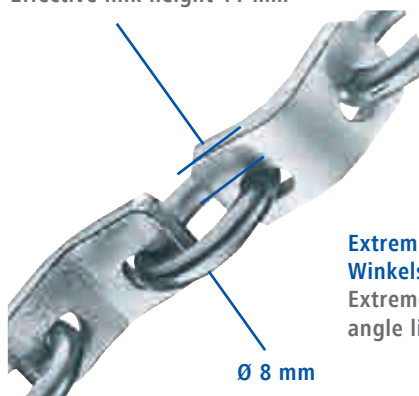

ROTOGRIP® Fahrzeugintegration Vehicle-mounted

ROTOGRIP® Fahrzeugintegration
Die automatische Sicherheit auf Knopfdruck. Einfache und zeitsparende Montage.

ROTOGRIP® vehicle-mounted
Automatic safety at the press of a button! Easy, time saving fitting.

Erlauprofi ARKTIK

Die traktionsstarke
Wabenkette für
Schneeräumung

The high-traction
honeycomb chain
for snow clearance

Erlauprofi Verschlussystem Locking system

- Das **Non-plus-ultra** in der Traktion
- Besonders lauffrühig
- Hohe Laufleistung und Lebensdauer
- Extrem dichtes, wabenförmiges Laufnetz im Steg-Ring-System
- Lückenlos geschlossenes Laufnetz
- This link-ring system provides the **ultimate** traction
- Especially quiet running
- High mileage and service life
- Extremely dense, honeycomb chain mesh with link-ring system
- Continuous closed chain mesh

Nutzhöhe 11 mm
Effective link height 11 mm

Extrem traktionsstarke
Winkelstege
Extremely high-traction
angle links

Ø 8 mm

Montage-Demontage Komfort	Ease of fitting and removal	- [] [] [] [] +
Eignung Transporter/LKW	Suitable for transporters/trucks	- [] [] [] [] +
Eignung LKW/Gelände	Suitable for trucks/off-road	- [] [] [] [] +
Eignung Busse	Suitable for buses	- [] [] [] [] +
Eignung Schneeräumung	Suitable for snow clearance	- [] [] [] [] +
Eignung Traktoren/Forstmaschinen	Suitable for tractors/forestry vehicles	- [] [] [] [] +