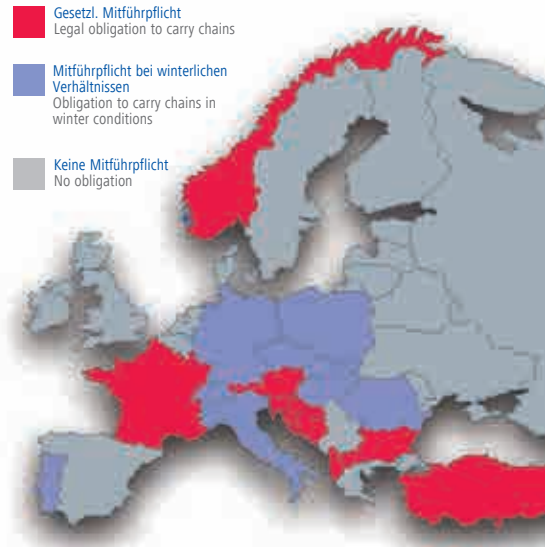

RUD Ketten erfüllen alle Anforderungen

Schneeketten-Mitnahmepflicht für LKW und Busse in Europa

RUD chains meet all requirements

Trucks and buses must carry snow chains in Europe

Wichtige Informationen Important information

Auszug aus der 29. KFG-Novelle (gültig für Österreich seit 1. April 2008):
„Der Lenker eines Kraftfahrzeuges der Klassen M2, M3 und N3 und von solchen Fahrzeugen abgeleiteten Kraftfahrzeugen hat während des Zeitraumes von jeweils 1. November bis 15. April geeignete Schneeketten für mindestens zwei Antriebsräder mitzuführen. Dies gilt nicht für Fahrzeuge, bei denen bauartbedingt eine Montage von Schneeketten nicht möglich ist und für Fahrzeuge der Klassen M2 und M3, die im Kraftfahrlinienverkehr eingesetzt werden.
Bei Schneekettenpflicht dürfen in Österreich nur Schneeketten verwendet werden, die den Normen V5117 oder V5119 entsprechen.“

Extract from 29th amendment to the Austrian Road Traffic Act of 1 April 2008:
“The driver of a motor vehicle of class M2, M3 or N3 or a motor vehicle derived therefrom must carry suitable snow chains for at least two drive wheels between 1 November and 15 April.
This does not apply to vehicles which cannot be fitted with snow chains because of their design or to class M2 and M3 vehicles used on scheduled bus services.
When there is a legal obligation to fit snow chains in Austria, they must comply with standard V5117 or V5119.”

- Gesetzl. Mitführpflicht
  Legal obligation to carry chains
- Mitführpflicht bei winterlichen Verhältnissen
  Obligation to carry chains in winter conditions
- Keine Mitführpflicht
  No obligation

Wichtige Informationen Important information

Mit Schneeketten auf der sicheren Seite. Winterreifen plus Schneeketten erfüllen alle Forderungen.

- Schneeketten von RUD erfüllen uneingeschränkt alle Vorschriften
- Alle RUD Schneeketten erfüllen die Ö-Norm für Österreich V5117 oder V5119
- RUD Schneeketten erfüllen die SAE Class „S“ (USA-Norm)

Be on the safe side – use snow chains. Winter tyres plus snow chains comply with all requirements.

- RUD snow chains comply fully with all regulations
- All RUD snow chains meet the Austrian standard V5117 or V5119
- RUD chains fulfil SAE Class “S” (USA standard)